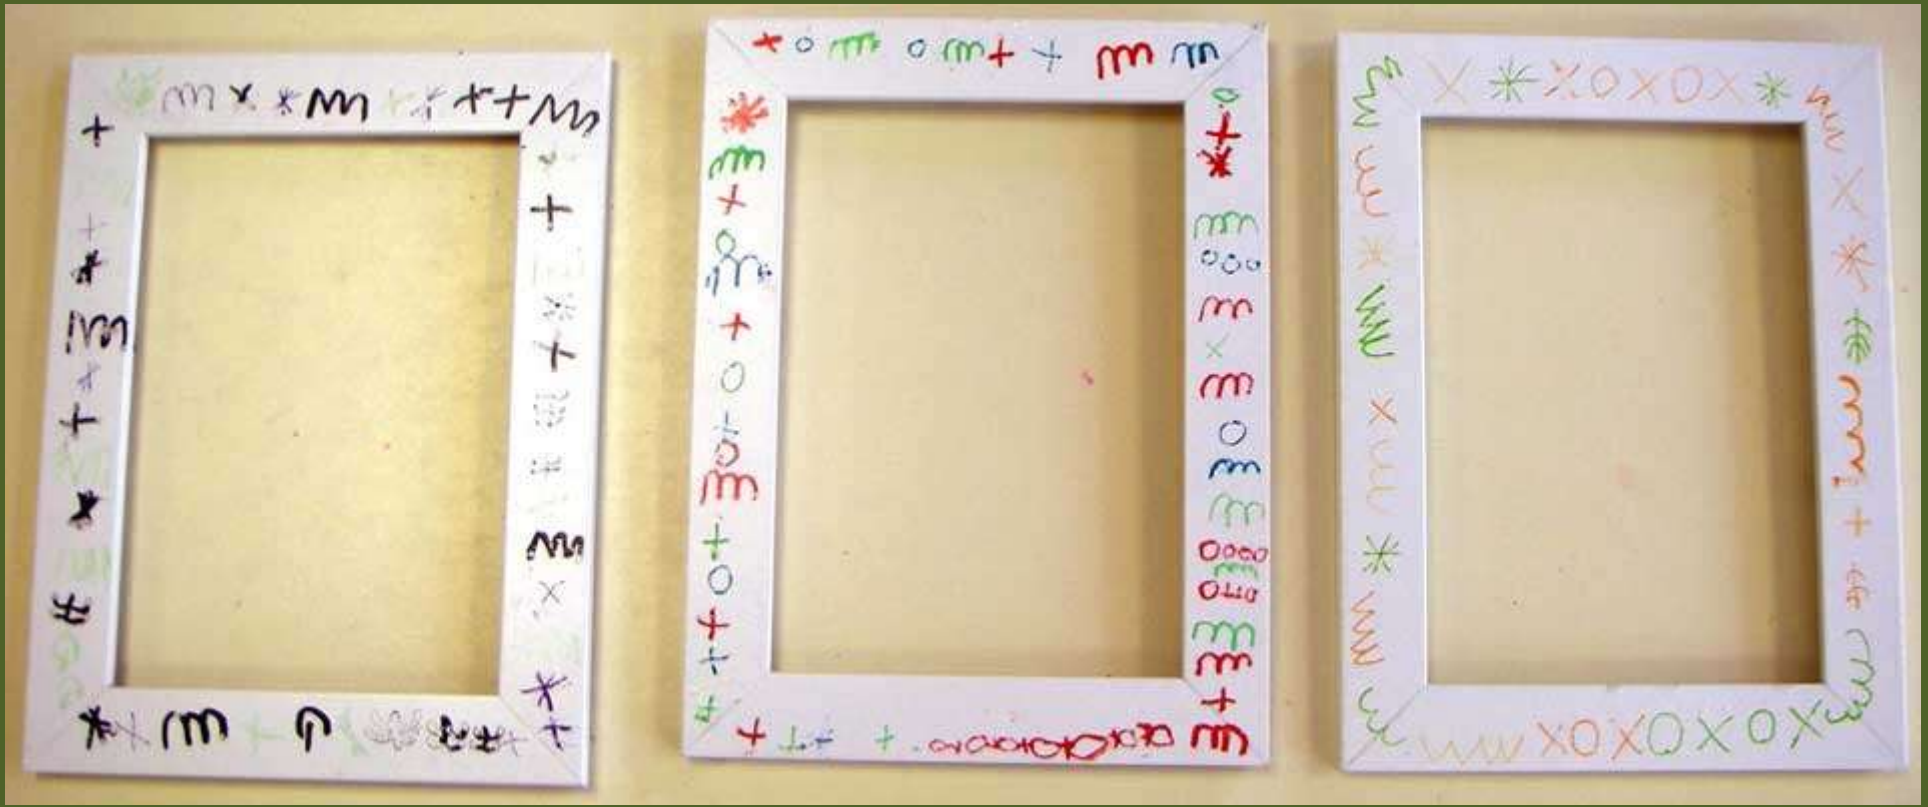

# Un cadeau pour la fête des mères

la peinture inspirée de "La fille aux bas verts"

le cadre blanc (Ikéa) inspiré de "Pastorale"

création d'un répertoire graphique à partir du tableau "Pastorale" (rythmes)  
les signes puis les différentes combinaisons utilisées après réalisation libre à  
partir de ce répertoire et de celui de la classe  
feutres "Posca" puis pulvérisation de vernis en bombe.

# les peintures

# les cadres

et voilà le résultat !