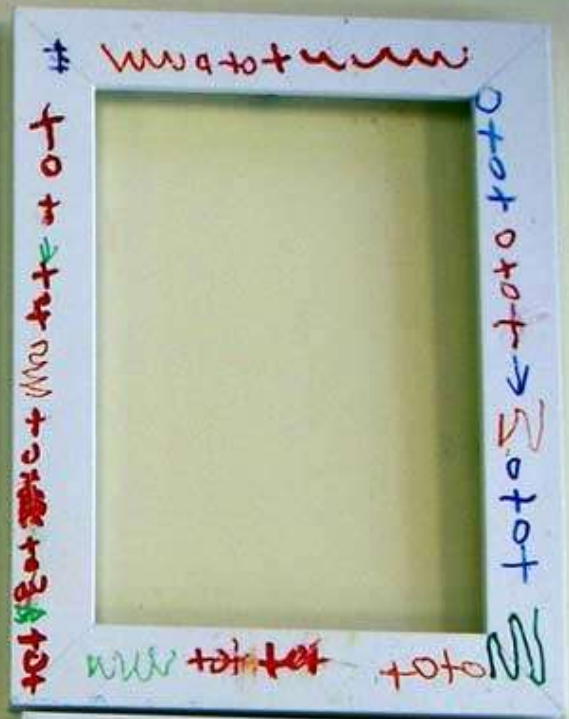

# Un cadeau pour la fête des mères

la peinture inspirée de "La fille aux bas verts"

le cadre blanc (Ikéa) inspiré de "Pastorale"

création d'un répertoire graphique à partir du tableau "Pastorale" (rythmes)  
les signes puis les différentes combinaisons utilisées après réalisation libre à  
partir de ce répertoire et de celui de la classe  
feutres "Posca" puis pulvérisation de vernis en bombe.

# les peintures

# les cadres

et voilà le résultat !