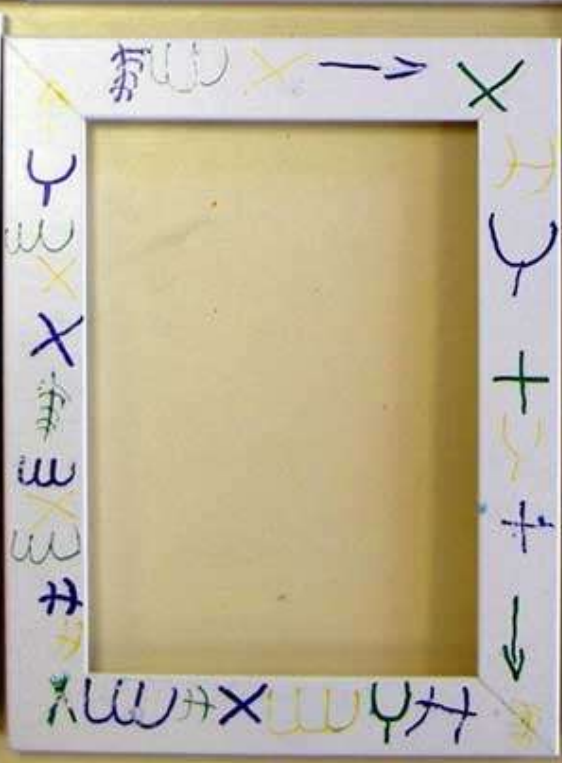

# Un cadeau pour la fête des mères

la peinture inspirée de "La fille aux bas verts"

le cadre blanc (Ikéa) inspiré de "Pastorale"

création d'un répertoire graphique à partir du tableau "Pastorale" (rythmes)  
les signes puis les différentes combinaisons utilisées après réalisation libre à  
partir de ce répertoire et de celui de la classe  
feutres "Posca" puis pulvérisation de vernis en bombe.

# les peintures

# les cadres

et voilà le résultat !