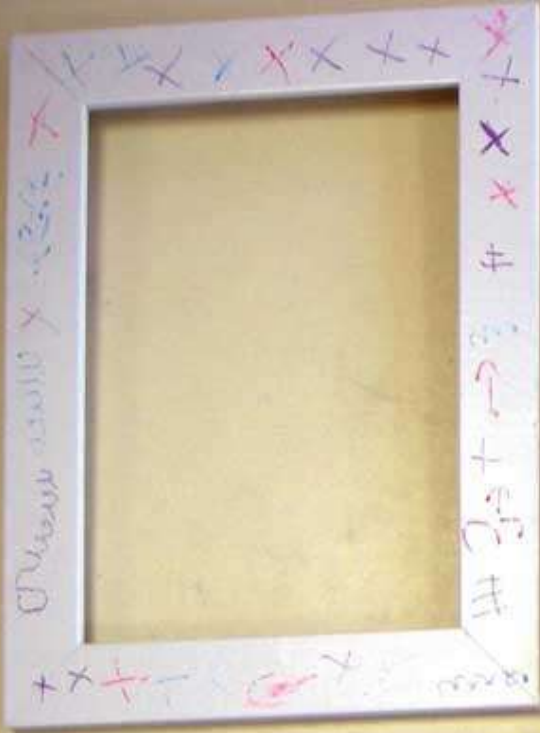

# Un cadeau pour la fête des mères

la peinture inspirée de "La fille aux bas verts"

le cadre blanc (Ikéa) inspiré de "Pastorale"

création d'un répertoire graphique à partir du tableau "Pastorale" (rythmes)  
les signes puis les différentes combinaisons utilisées après réalisation libre à  
partir de ce répertoire et de celui de la classe  
feutres "Posca" puis pulvérisation de vernis en bombe.

# les peintures

# les cadres

et voilà le résultat !