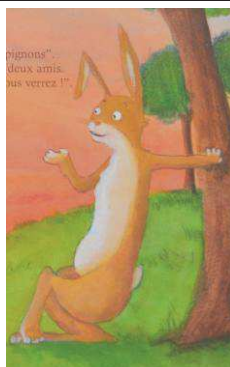

Les personnages de « Théo et Isidore » de E. Vanvolsem

hibou

coccinelle

souris

pic-vert

grenouille

Théo

ours

lapin

Isidore

Les personnages de "Théo et Isidore" de E. Vanrolsem

hibou

coccinelle

souris

pic-vert

grenouille

Théo

ours

lapin

Isidore

LES PERSONNAGES DE « THEO ET ISIDORE » DE E. VANVOLSEM

HIBOU

COCCINELLE

SOURIS

PIC-VERT

GRENOUILLE

THEO

OURS

LAPIN

ISIDORE