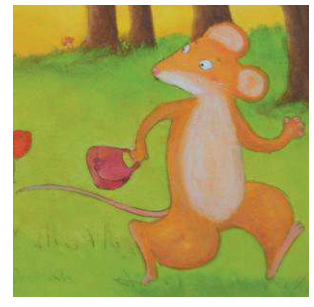

Les personnages de « Théo et Isidore » de E. Vanvolsem

hibou

coccinelle

souris

pic-vert

grenouille

Théo

ours

lapin

Isidore

Les personnages de "Théo et Isidore" de E. Vanrolsem

hibou

coccinelle

souris

pic-vert

grenouille

Théo

ours

lapin

Isidore

LES PERSONNAGES DE « THEO ET ISIDORE » DE E. VANVOLSEM

HIBOU

COCCINELLE

SOURIS