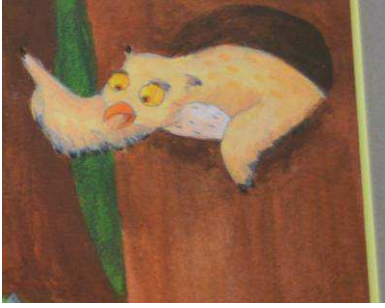

Les personnages de « Théo et Isidore » de E. Vanvolsem

hibou

coccinelle

souris

pic-vert

grenouille

Théo

ours

lapin

Isidore

Les personnages de "Théo et Isidore" de E. Vanrolsem

hibou

coccinelle

souris

pic-vert

grenouille

Théo

ours

lapin

Isidore

LES PERSONNAGES DE « THEO ET ISIDORE » DE E. VANVOLSEM

HIBOU

COCCINELLE

SOURIS