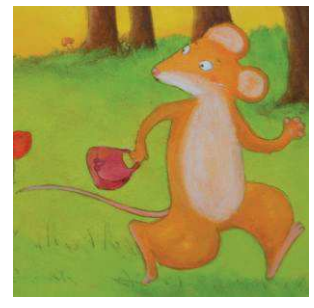

Les personnages de « Théo et Isidore » de E. Vanvolsem

hibou

coccinelle

souris

pic-vert

grenouille

Théo

ours

lapin

Isidore

Les personnages de "Théo et Isidore" de E. Vanrolsem

hibou

coccinelle

souris

pic-vert

grenouille

Théo

ours

lapin

Isidore

LES PERSONNAGES DE « THEO ET ISIDORE » DE E. VANVOLSEM

HIBOU

COCCINELLE

SOURIS