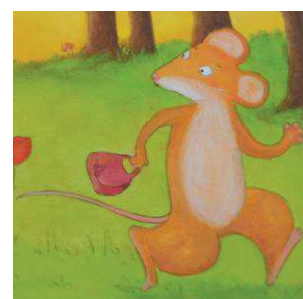

Les personnages de « Théo et Isidore » de E. Vanvolsem

hibou

coccinelle

souris

pic-vert

grenouille

Théo

ours

lapin

Isidore

Les personnages de "Théo et Isidore" de E. Vanrolsem

hibou

coccinelle

souris

pic-vert

grenouille

Théo

ours

lapin

Isidore

LES PERSONNAGES DE « THEO ET ISIDORE » DE E. VANVOLSEM

HIBOU

COCCINELLE

SOURIS