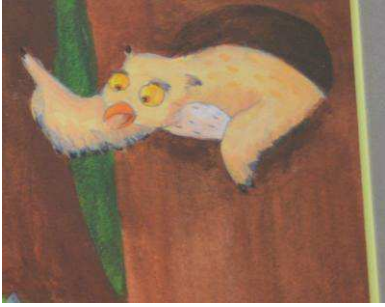

Les personnages de « Théo et Isidore » de E. Vanvolsem

hibou

coccinelle

souris

pic-vert

grenouille

Théo

ours

lapin

Isidore

Les personnages de "Théo et Isidore" de E. Vanrolsem

hibou

coccinelle

souris

pic-vert

grenouille

Théo

ours

lapin

Isidore

LES PERSONNAGES DE « THEO ET ISIDORE » DE E. VANVOLSEM

HIBOU

COCCINELLE

SOURIS