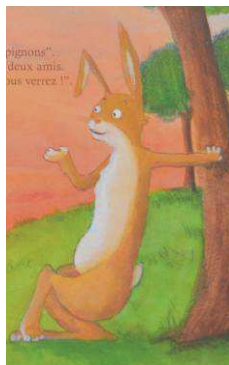

Les personnages de « Théo et Isidore » de E. Vanvolsem

hibou

coccinelle

souris

pic-vert

grenouille

Théo

ours

lapin

Isidore

Les personnages de "Théo et Isidore" de E. Vanrolsem

hibou

coccinelle

souris

pic-vert

grenouille

Théo

ours

lapin

Isidore

LES PERSONNAGES DE « THEO ET ISIDORE » DE E. VANVOLSEM

HIBOU

COCCINELLE

SOURIS