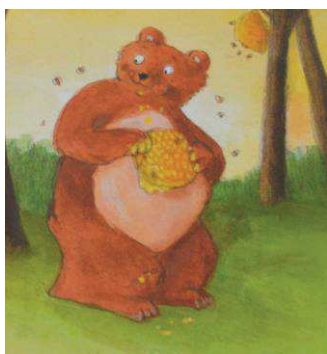

LES PERSONNAGES DE « THEO ET ISIDORE » DE E. VANVOLSEM

HIBOU

COCCINELLE

SOURIS

PIC-VERT

GRENOUILLE

THEO

OURS