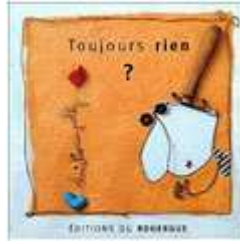

Prénom :

date :

Lecture / écriture GS

Identifier des lettres

Colorie les lettres identiques au modèle de la même couleur

M o n s i e u r

L o u i s

P m L a d